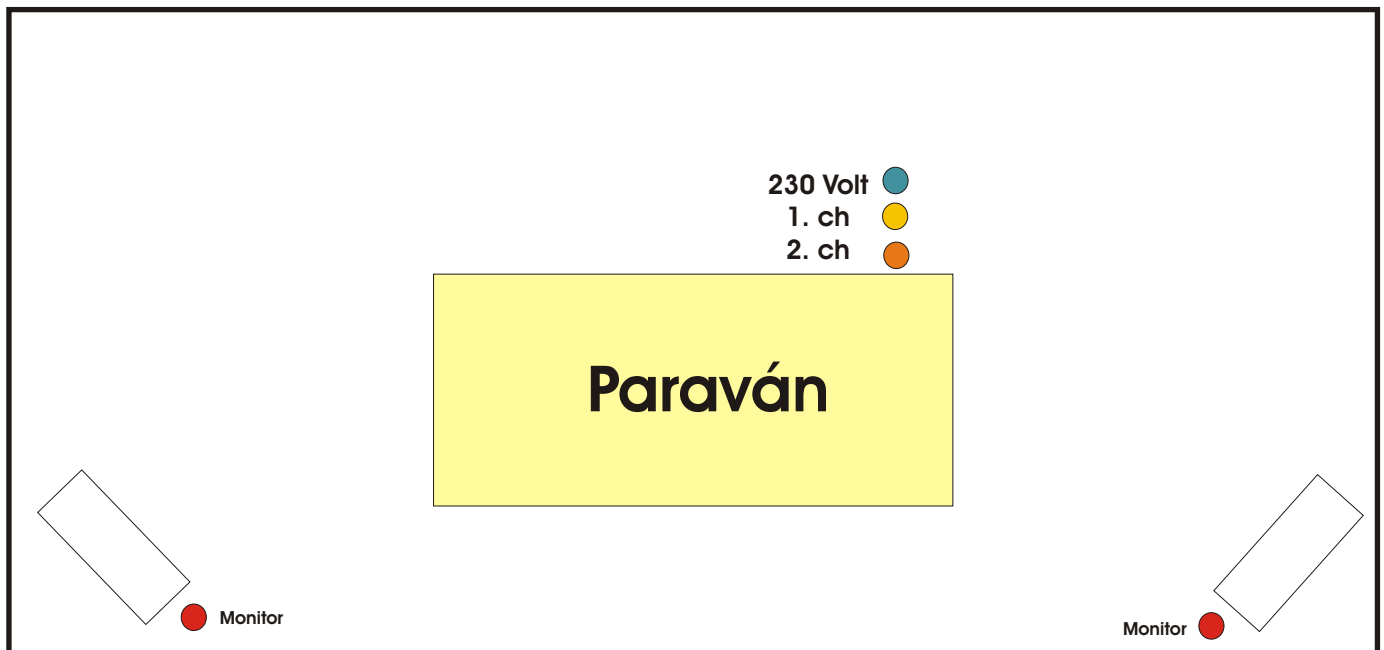

## Gabalyda Puppet Théátré Rider Plan

Játéktér mérete:

4000 x 3500 x 2800 (szélesség, mélység, magasság)

Technikai leírás:

- 230 Volt (10A) csatlakozás
  - 1. ch XLR (dBox, zene)
  - 2. ch XLR (mikroport)
  - Monitor: csak tene
- Világítás: totál fény

## Nézőtér

Érkezés az előadás előtt egy órával.

Rakodás a lehető legrövidebb úton, behajtási és parkolási engedéllyel, a Gabalyda Bábszínház kisbusza részére.

A kisbusz adatai: GAT-465 Nissan Vanette Cargo 2,3D, bordó.

Beépítési és lebontási idő: 30 - 30 perc.

A rakodást, építést és bontást a Gabalyda Bábszínház végzi.

Az előadáson tűzgyújtási tevékenység: történik - nem történik

A tűzgyújtási tevékenység: \_\_\_\_\_

Biztonsági intézkedés: \_\_\_\_\_